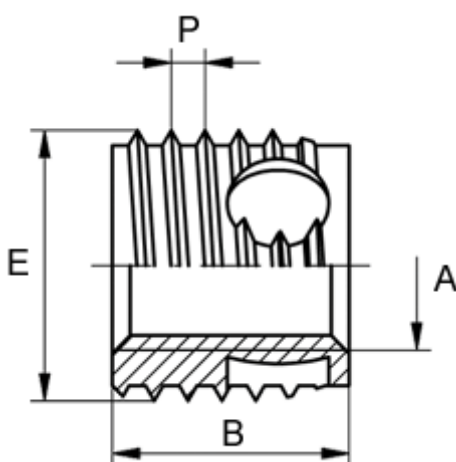

Varenummer: 12338000160800
Beskrivelse: KLEE-coil 338 000 160.800
M16 Messing

Mål

Gevindstigning P	= 2.00
Indvendigt gevind A	= M16
Længde B	= 24
Min. huldybde bundhul	= 28
Type	= 338 000 160 ...
Udvendigt gevind E	= 20.0